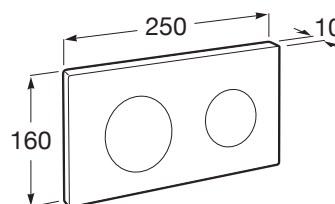

IN-WALL

PL10 DUAL - Placa de actionare cu dubla comanda pentru rezervor ascuns, finisaj mat

DIMENSIUNI

Lungime 250 mm
Înălțime 160 mm

CULORI ȘI FINISAJE

6 Matt Black

PRE (FĂRĂ TVA) (FĂRĂ TVA)

152,00 LEI

SCHIȚE TEHNICE

CARACTERISTICI

Număr butoane: 2

Recomandat pentru spații publice

COMPATIBIL CU

DUPLO WC L – Rama incastrata pentru rezervor WC cu clătire dublă. Permite activare frontală sau superioară. Cot 90 ø / 110 ø

890121010

DUPLO WC - Structură încastrată pentru Smart Toilets cu rezervor dublă comandă cot 90/110 ø

890090800

Rezervor incastrat pentru WC suspendat cu mecanism dubla descarcare

890090120

Duplo WC - rezervor încastrat, pentru WC suspendat, cu mecanism dublă descărcare

890090020

BASIC TANK COMPACT - Rezervor compact ascuns (8cm) cu comandă dublă (4/2 - 4.5/3 - 6/3 L)

890080200

In-Wall

Sisteme care combină eficiența și tehnologia, transformându-le în soluții care au grijă ca designul să se adapteze perfect la spațiul respectiv. Inovarea și avangardismul își unesc forțele pentru a garanta cele mai bune caracteristici, în care comoditatea, economic și stilul pot fi întâlnite în fiecare detaliu.